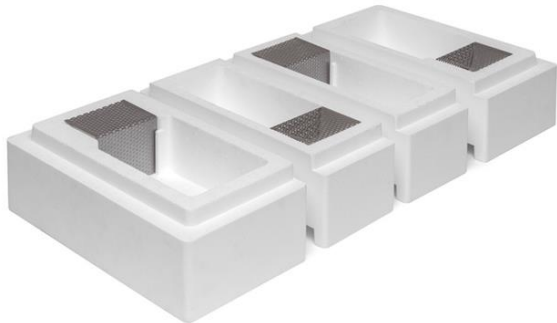

Futterzarge 4er

15,90€