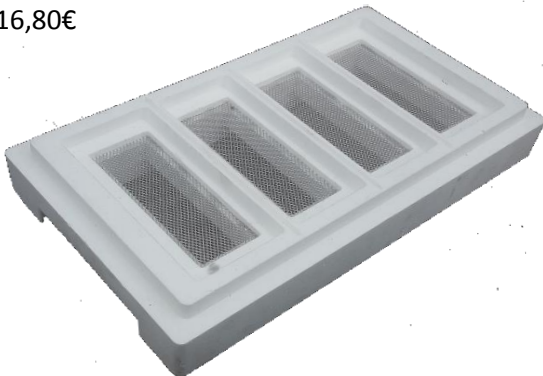

Boden mit Edelstahlgitter

16,80€