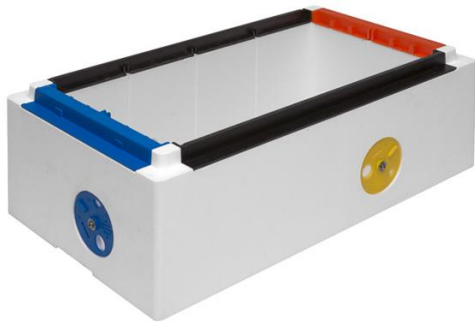

Zuchtzarge

23,90€